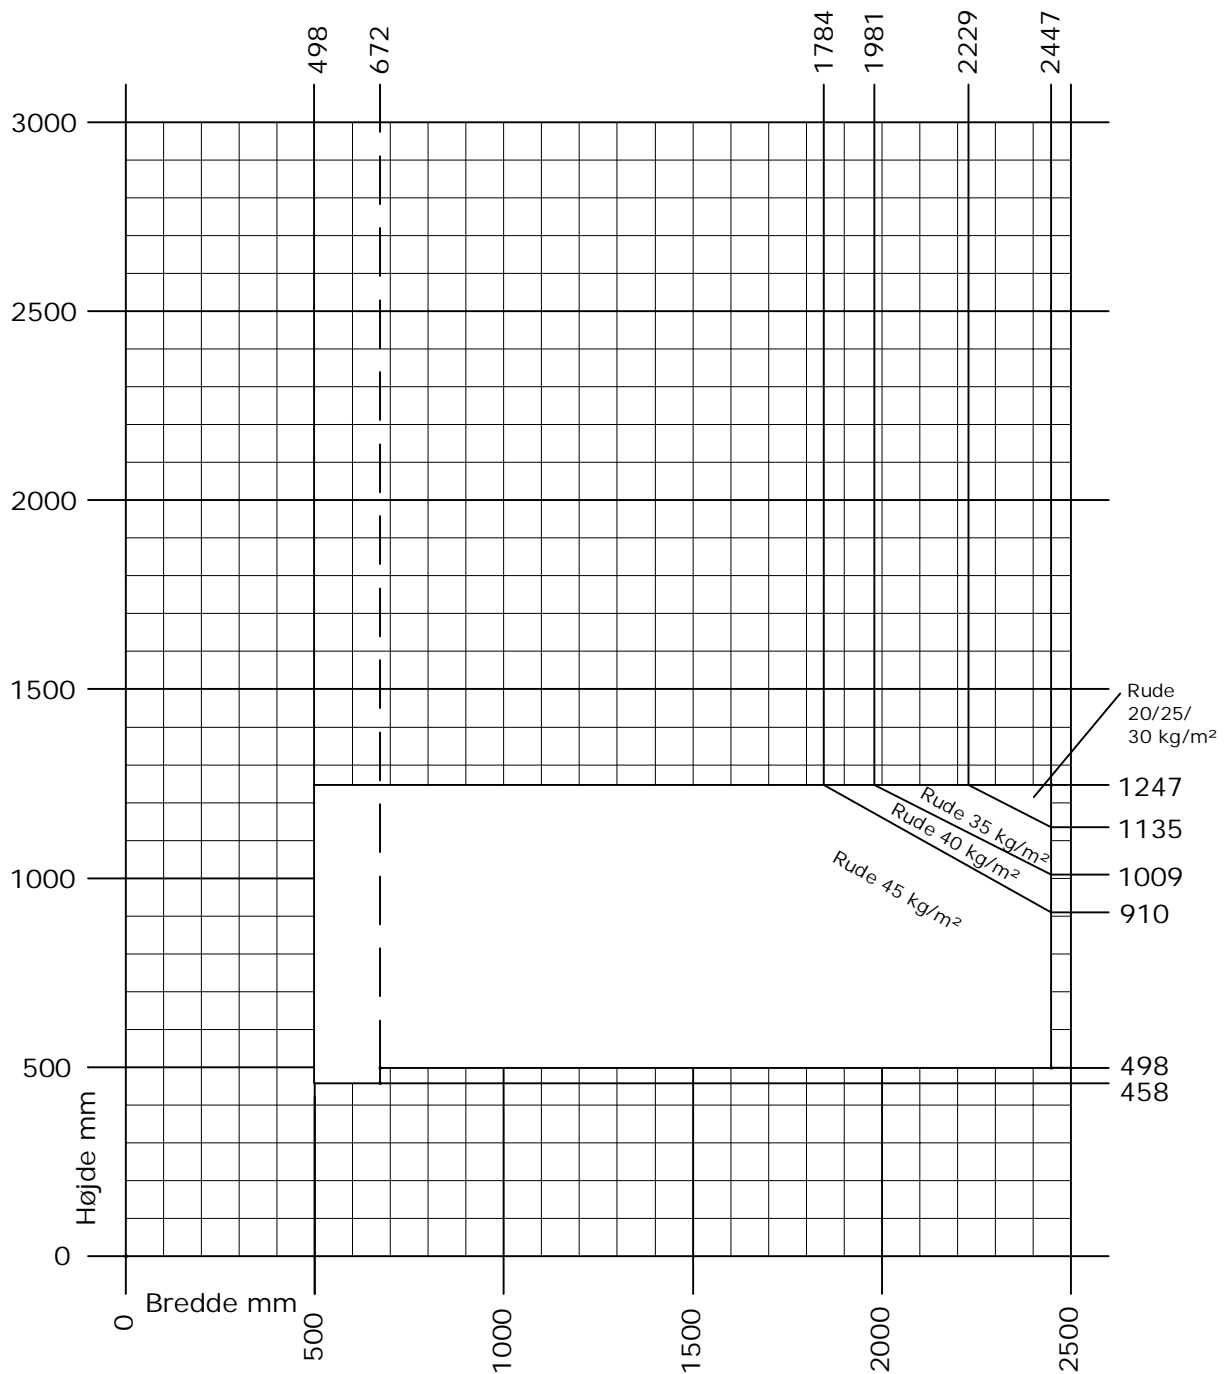

Futura+i Kip vindue

Greb i toppen

DK Min. - Max. måls tabel
Indadgående kip vindue med greb i toppen

www.idealcombi.dk

UK Min. - Max. dim. table
Inwardopening tilt window with handle in top

www.idealcombi.com

TYPE

Futura+

Rev. no. 01

Drawing no. PLU-GRA109 B

idealcombi
Udvikler vinduet